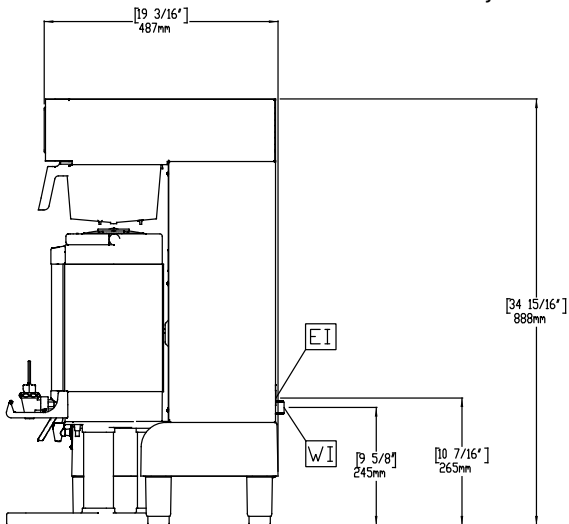

Zij aanzicht