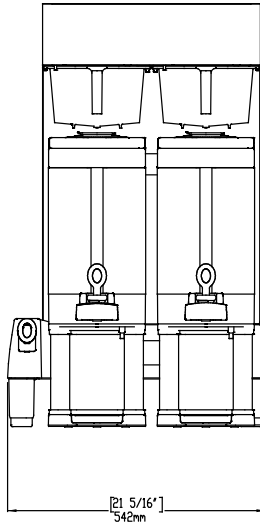

Front aanzicht