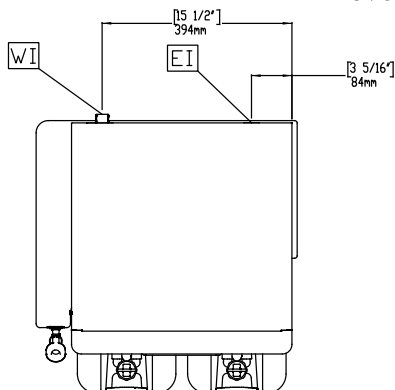

Boven aanzicht

Elektra

Voltage

600678 (EPBC2VS2) 230 V/1N ph/50/60 Hz

Elektrisch max. vermogen

2.8 kW

Stekker type

CE-SCHUKO

Water

Water aansluiting

3/4"

Algemene gegevens

Externe afmetingen, lengte 460 mm

Externe afmetingen, breedte 479 mm

Externe afmetingen, hoogte 765 mm

Gewicht, netto ISO 9001 kg

Duurzaamheid

Amperage

13 Amps